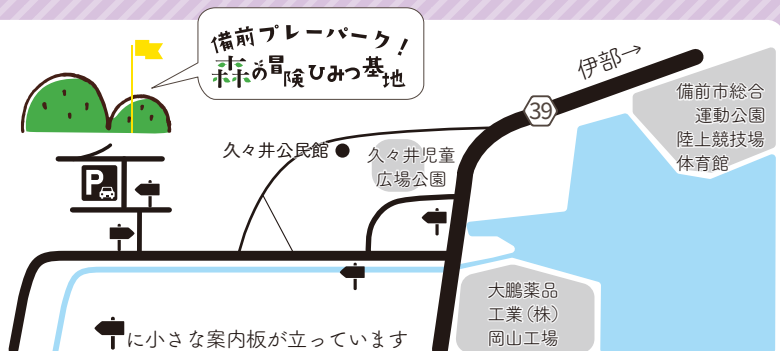

備前市地域子育て支援拠点

備前プレーパーク！ 木の冒険ひみつ基地

岡山県備前市久々井 1432
090-4722-9084

電話番号が変わるよ！

火-土 10-15時

<https://bizenplaypark.org>

LINE 公式

@672uuf

instagram

bizenplaypark

Facebook

bizenplaypark

備前プレーパーク！
木の冒険ひみつ基地

久々井公民館 ● 久々井児童
広場公園

小さな案内板が立っています

備前市総合
運動公園
陸上競技場
体育館