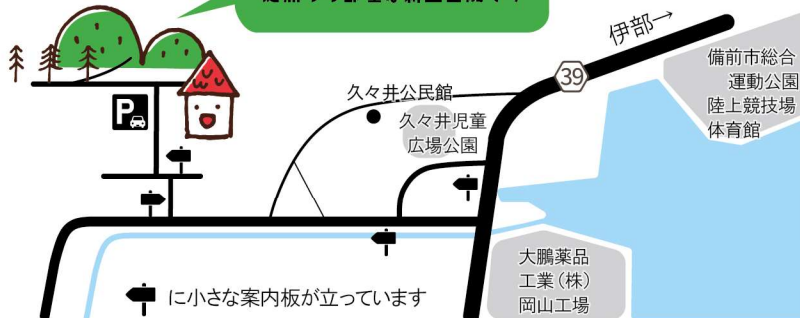

岡山県備前市久々井1390-1
090-4722-9084

日月祝がお休みです！

OPEN:火-土 10-15時
<https://bizenplaypark.org>

LINE公式

@672uufe

Instagram

bizenplaypark

Facebook

bizenplaypark

木造園舎を目印にしてね！
拠点のお部屋は新園舎隣です

に小さな案内板が立っています

企画のご予約は公式LINEからも受付できます。
カレンダーの予定に変更がある場合はSNSにて告知しますのでご確認ください

この遊び場は、地主の方のご厚意により無償でお借りしています
平成27年4月より地域子育て支援拠点として備前市より受託して運営しています