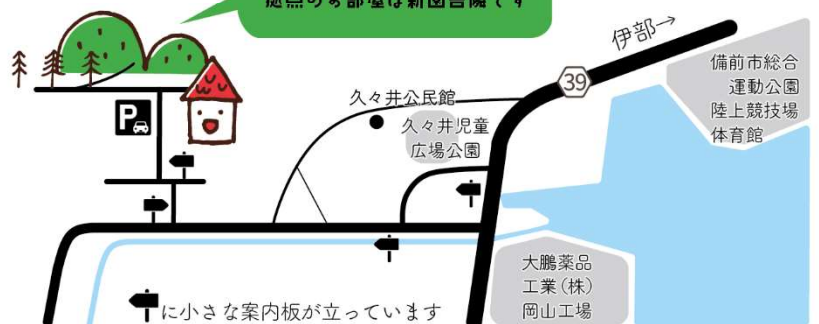

# 備前プレーパーク！ 木の冒険ひみつ基地

岡山県備前市久々井1390-1  
090-4722-9084

日月 祝がお休みです！

OPEN: 火-土 10-15時  
<https://bizenplaypark.org>

LINE 公式

@672uaufe

instagram

bizenplaypark

Facebook

bizenplaypark

企画のご予約は公式LINEからも受付できます。  
カレンダーの予定に変更がある場合はSNSにて告知しますのでご確認ください

木造園舎を目印にしてね！  
拠点のお部屋は新園舎隣です

この遊び場は、地主の方のご厚意により無償でお借りしています  
平成27年4月より地域子育て支援拠点として備前市より受託して運営しています